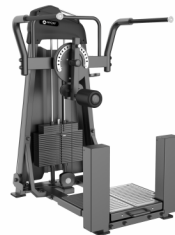

APOLETE
NEW PREMIUM
129X105X162CM
110KG