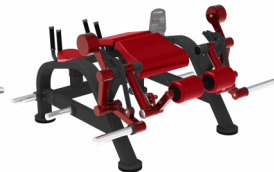

SPL44
HACK 45
TITAN
228x134x162cm

SPL45
HACK LOMBAR
TITAN
212x134x162cm

SPL47
ELEVAÇÃO PÉLVICA
TITAN
210x139x162cm

SPL48
ABDUTOR EM PÉ
TITAN
195x140x162cm

SPL49
EXTENSOR UNILATERAL
TITAN
132x169x150cm

SPL51
FLEXOR DEITADO UNILATERAL
TITAN
167x163x89cm