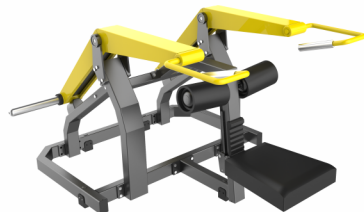

TRÍCEPS PARALELO
GOLD
159X139X97CM