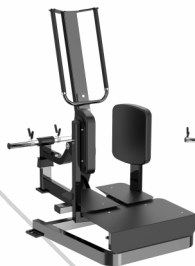

ABDUTOR EM PÉ
INFINITY FREE WEIGHT

163X100X144CM